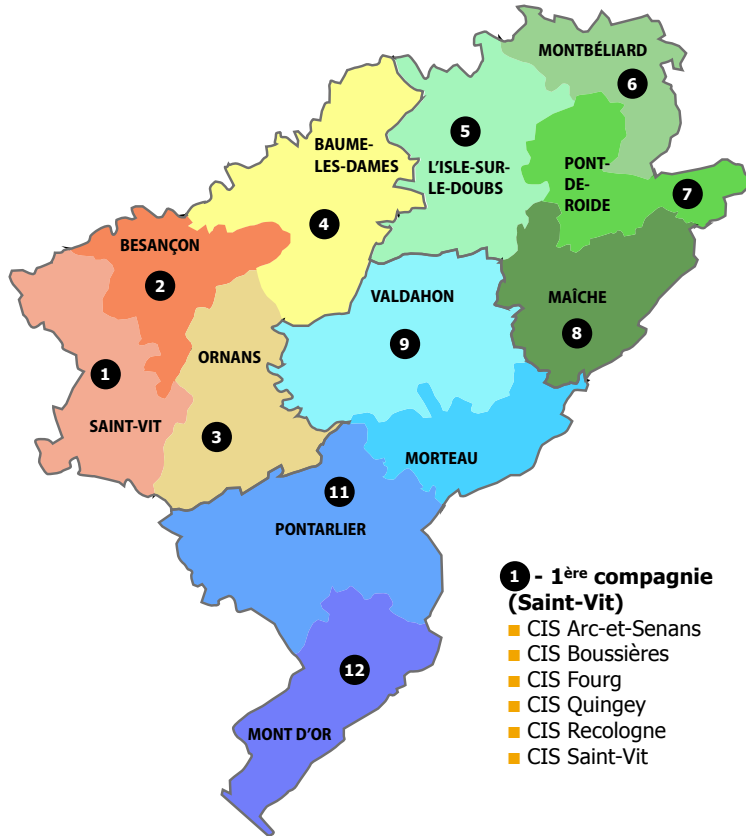

# Compagnies du SDIS 25

Liste des centres d'incendie et de secours (CIS)

## 1 - 1<sup>ère</sup> compagnie (Saint-Vit)

- CIS Arc-et-Senans
- CIS Boussières
- CIS Fourg
- CIS Quingey
- CIS Recologne
- CIS Saint-Vit

## 2 - 2<sup>e</sup> compagnie (Besançon)

- CIS Bethoncourt-Sochaux
- CIS Besançon Centre
- CIS Besançon Est
- CIS Emagny
- CIS Pouilley-les-Vignes